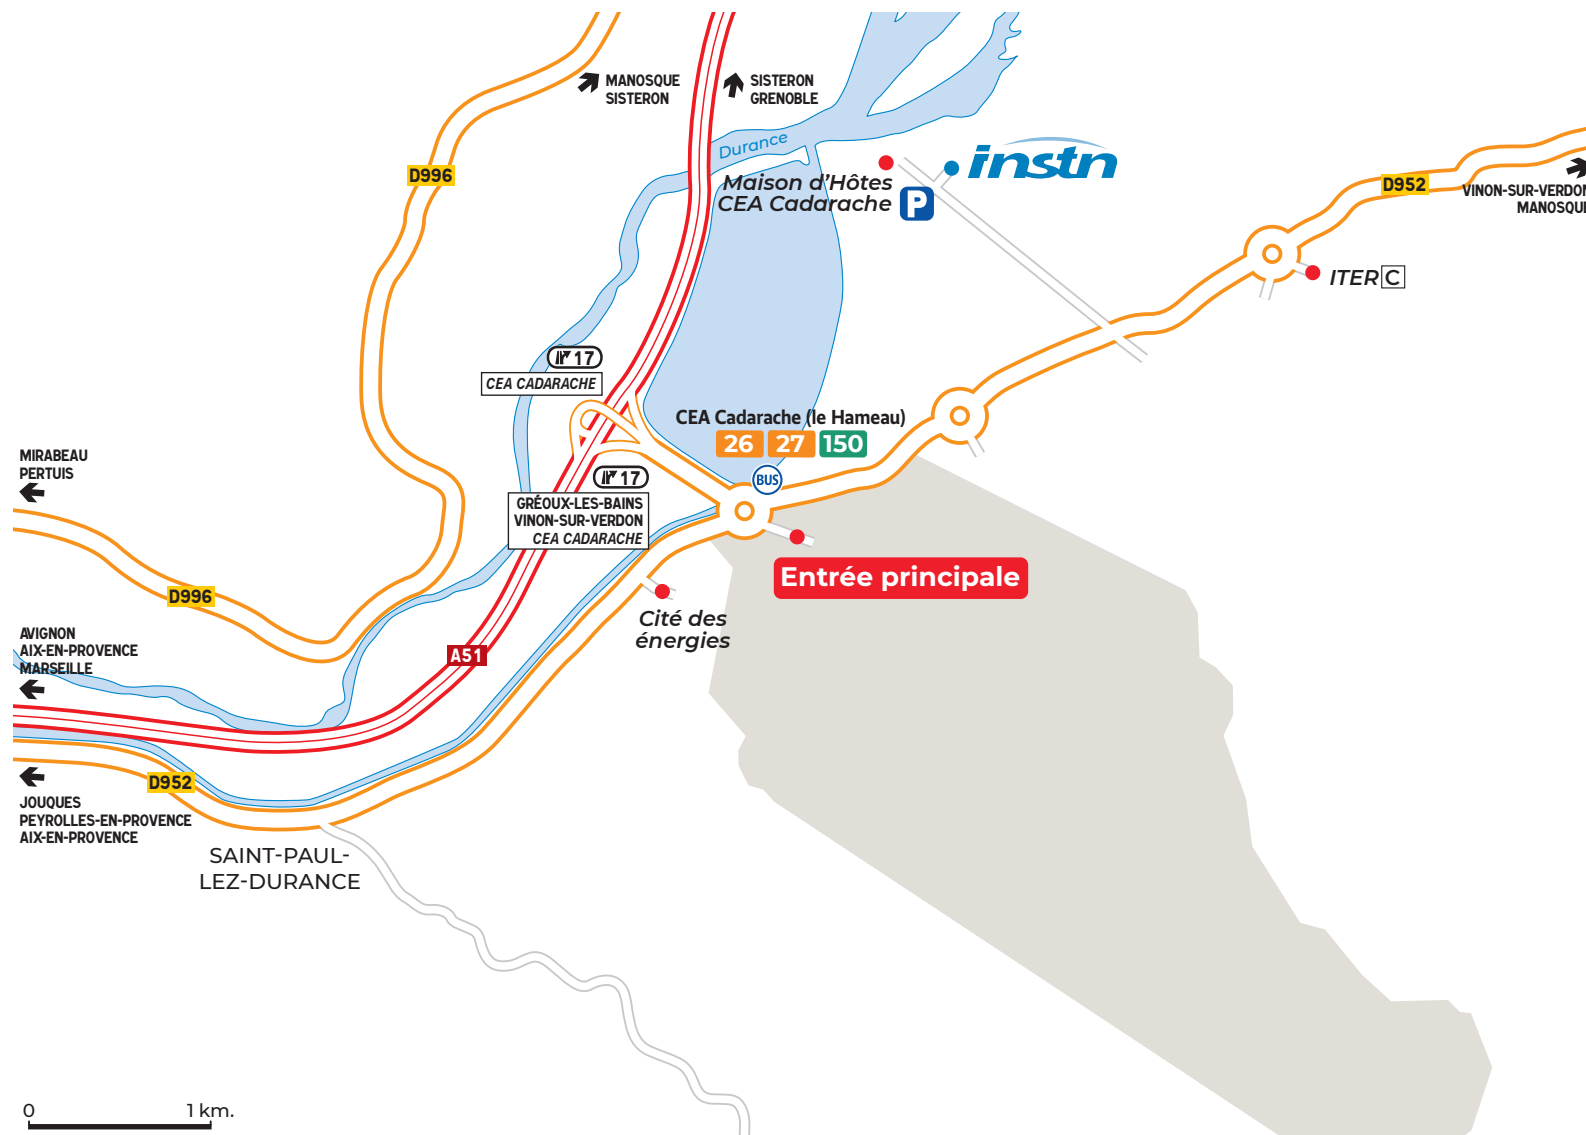

Centre CEA Cadarache

13108 Saint-Paul-lez-Durance

Tél. : +33 (0)4 42 25 70 00

GPS N 43° 41' 59.1216", E 5° 44' 23.1858"

Maps CEA Cadarache

Waze CEA Cadarache

Accès par transports en commun

Depuis la gare d'**AIX-EN-PROVENCE**

Rejoindre la gare routière, puis

150 → *ITER - Saint-Paul-lès-Durance*

ou

27 → *Riez*

Arrêt **CEA CADARACHE (LE HAMEAU)**

Depuis la gare d'**AIX-EN-PROVENCE-TGV**

ou l'aéroport **MARSEILLE-PROVENCE**

26 → *Digne-les-Bains*

Arrêt **CEA CADARACHE (LE HAMEAU)**

Attention : 4 liaisons par jour.

Préparez votre itinéraire
en transports en commun avec :

<https://www.lepilote.com/>

Préparez votre itinéraire
en transports en commun avec :

<https://zou.maregionsud.fr/>

**Se munir d'une pièce d'identité valide
(CNI ou passeport).**

P Stationnement possible
sur le site

En fonction de l'heure de votre déplacement,
d'autres solutions existent.
Utilisez les liens pour préparer votre itinéraire.